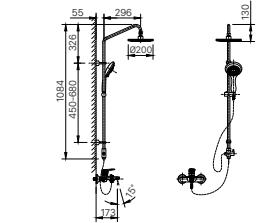

BẢN VẼ KỸ THUẬT

BFV-1405S