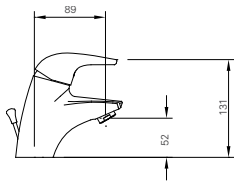

BẢN VẼ KỸ THUẬT

LFV-3002S