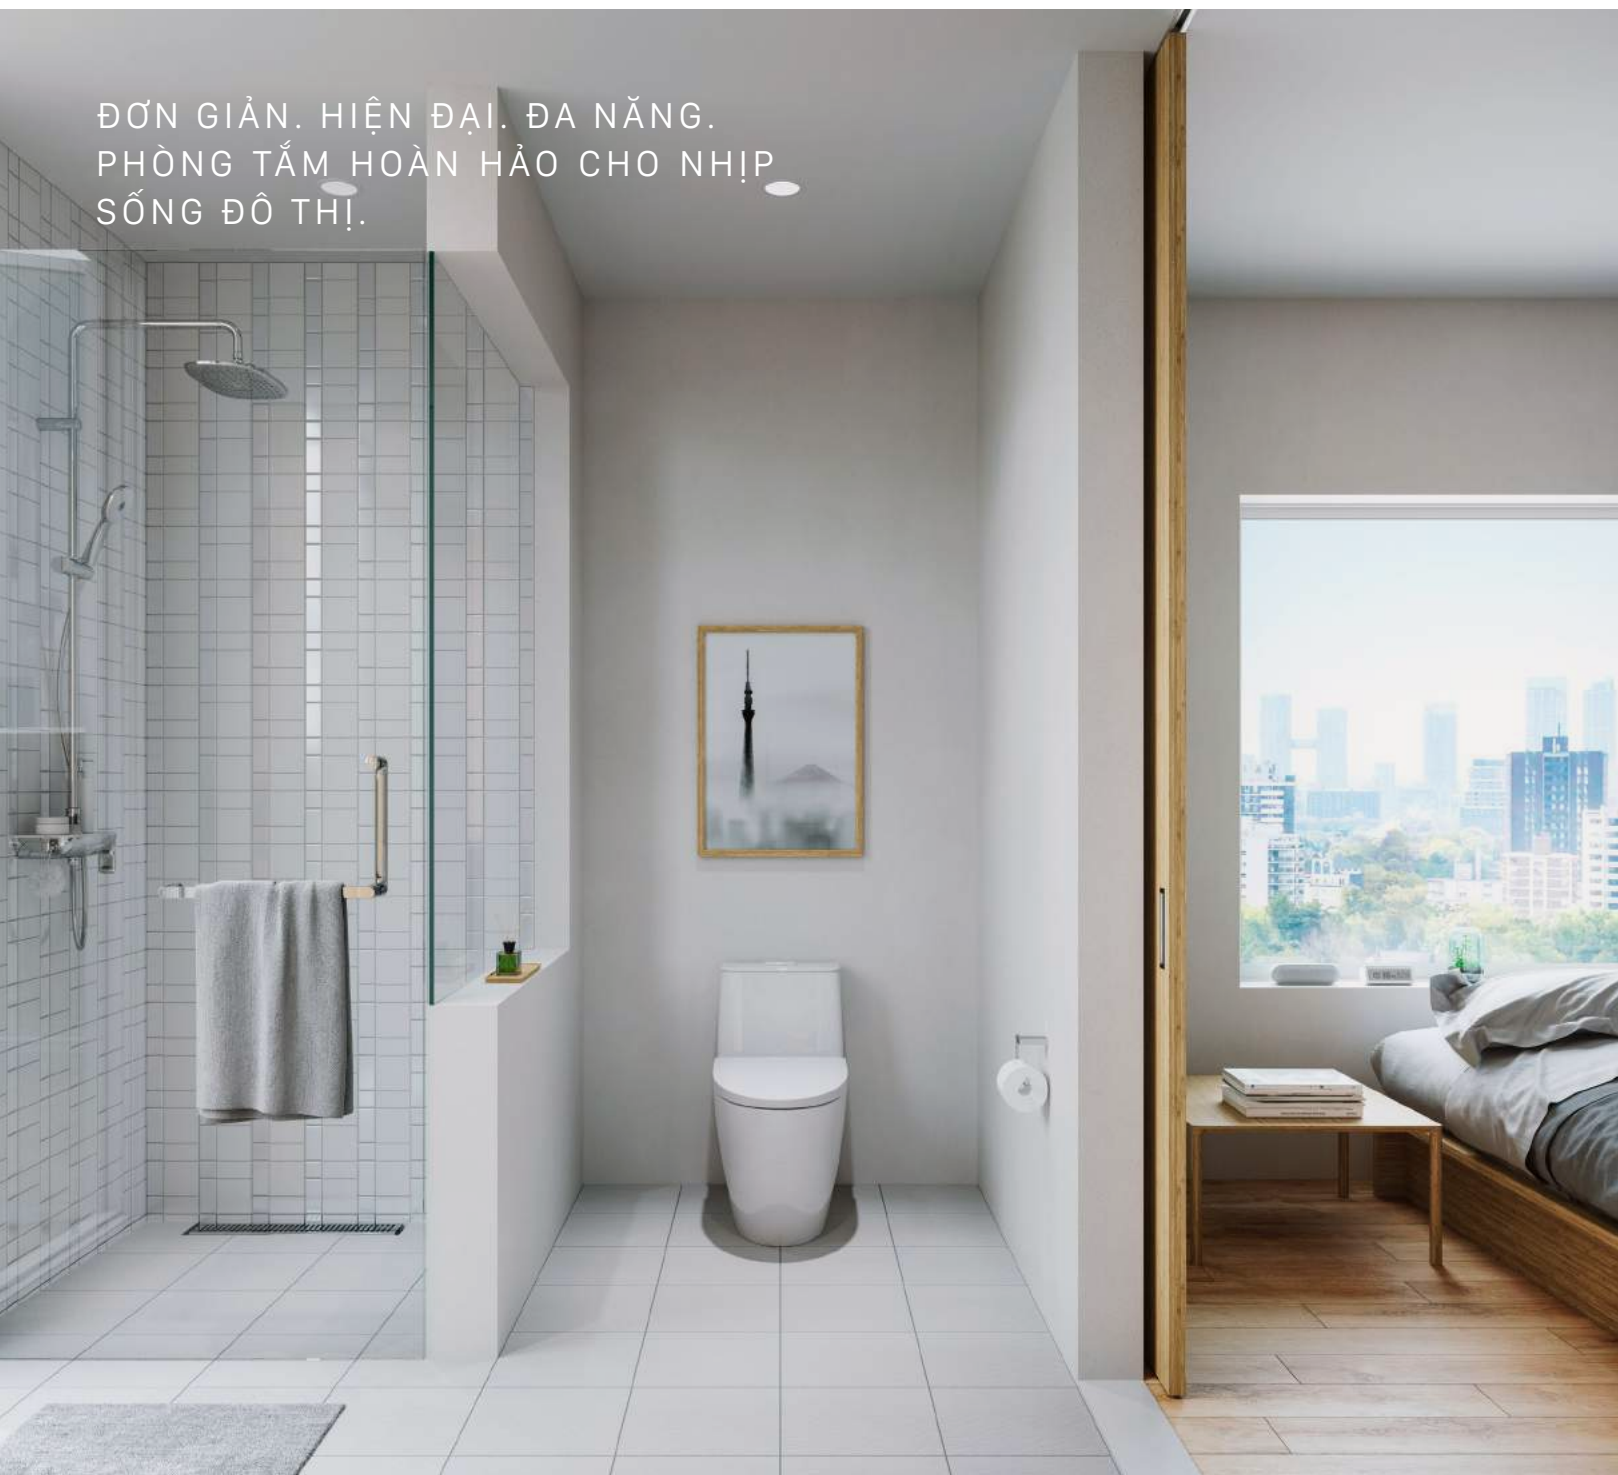

DÒNG SẢN PHẨM S200

Trải qua nhiều thập kỷ phát triển công nghệ phòng tắm tại đất nước Nhật Bản nhỏ bé, INAX đã trở thành bậc thầy trong các không gian nhỏ gọn. Đơn giản nhưng thẩm mỹ. Đa năng mà thoải mái. Thiết kế hiện đại của dòng sản phẩm S200 từ INAX sẽ mang lại trải nghiệm phòng tắm tối ưu hóa không gian, đầy thư thái cho nhịp sống đô thị bận rộn.

Với sự tận tâm trong thiết kế, S200 thỏa mãn mọi nhu cầu trong không gian tắm, đem lại sự thuận tiện cho người dùng. Như một nét chấm phá đầy sang trọng, S200 kết hợp hoàn hảo cùng phòng tắm, giúp bạn tận hưởng cuộc sống trọn vẹn hơn mỗi ngày.