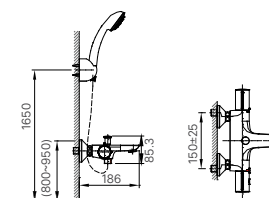

BFV-3413T-3C | BFV-3413T-4C | BFV-3413T-7C | BFV-3413T-8C