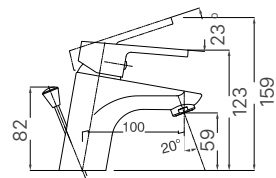

BẢN VẼ KỸ THUẬT

LFV-112S