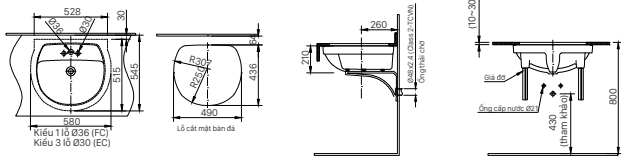

BẢN VẼ KỸ THUẬT