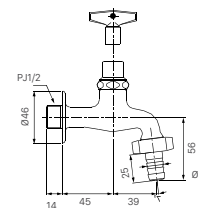

LF-15G-13(JW)