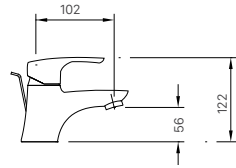

BẢN VẼ KỸ THUẬT

LFV-212S