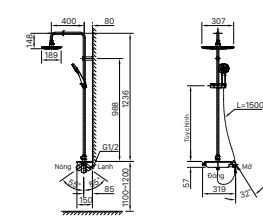

BFV-615S-8C