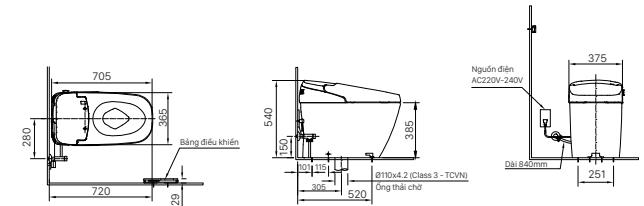

* Tiêu chí kết hợp:
Khi đóng mở sen tắm, nước không bị bắn lên thành bồn và bị bắn ra ngoài.

BẢNG KẾT HỢP CỦA BỒN TIỂU VÀ VAN XẢ

BỒN TIỂU	VAN CẢM ỨNG	VAN XẢ ẮN	SL	ỐNG CẤP	SL	SPUD	SL	GI奥ĂNG NỔ TƯỜNG	SL
U-417V	OKUV-30SM	-	1	Lưu ý (3)	-	Lưu ý (3)	-	Lưu ý (3)	-
	OK-100SET(A)	-	1	Lưu ý (3)	-	Lưu ý (3)	-	Lưu ý (3)	-
AU-417V		UF-3VS	1	Lưu ý (3)	-	Lưu ý (3)	-	Lưu ý (3)	-
		UF-7V	1	Lưu ý (3)	-	Lưu ý (3)	-	Lưu ý (3)	-
U-411V	OKUV-30SM	-	1	Lưu ý (1)	-	Lưu ý (1)	-	Lưu ý (3)	-
	OK-100SET(A)	-	1	Lưu ý (4)	-	Lưu ý (4)	-	Lưu ý (3)	-
	OKUV-120S(A)	-	1	Lưu ý (5)	-	Lưu ý (5)	-	Lưu ý (3)	-
AU-411V		UF-3VS	1	Lưu ý (1)	-	Lưu ý (1)	-	Lưu ý (3)	-
		UF-7V	1	Lưu ý (1)	-	Lưu ý (1)	-	Lưu ý (3)	-
U-431VR	OKUV-30SM	-	1	Lưu ý (1)	-	Lưu ý (1)	-	Lưu ý (3)	-
	OK-100SET(A)	-	1	Lưu ý (4)	-	Lưu ý (4)	-	Lưu ý (3)	-
AU-431VR	OKUV-120S(A)	-	1	Lưu ý (5)	-	Lưu ý (5)	-	Lưu ý (3)	-
U-440V		UF-3VS	1	Lưu ý (1)	-	Lưu ý (1)	-	Lưu ý (3)	-
		UF-7V	1	Lưu ý (1)	-	Lưu ý (1)	-	Lưu ý (3)	-
AU-431VAC U-431VAC	OKUV-30SM	-	1	Lưu ý (1)	-	Lưu ý (1)	-	Lưu ý (3)	-
	OKUV-120S(B)	-	1	Lưu ý (5)	-	Lưu ý (5)	-	Lưu ý (3)	-
U-117V		UF-4VS	1	Lưu ý (1)	-	Lưu ý (1)	-	Lưu ý (3)	-
		UF-8V	1	Lưu ý (1)	-	Lưu ý (1)	-	Lưu ý (3)	-
U-116V		UF-4VS	1	Lưu ý (1)	-	Lưu ý (1)	-	Lưu ý (2)	-
		UF-8V	1	Lưu ý (1)	-	Lưu ý (1)	-	Lưu ý (2)	-

Lưu ý (1): Bao gồm trong OKUV-30SM, UF-3VS, UF-4VS, UF-7V, UF-8V
Lưu ý (2): U-116V không sử dụng gioăng. Công ty không bán kèm ống thải
Lưu ý (3): Bao gồm trong bồn tiểu
Lưu ý (4): Bao gồm OK-100SET
Lưu ý (5): Bao gồm trong OKUV-120S(A/B)

BẢN VẼ KỸ THUẬT

AC-G216VN/BW1 | AC-G216VN/BKG