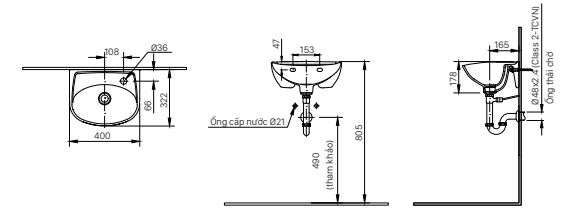

BẢN VẼ KỸ THUẬT

L-285V (EC/FC) | L-288VD

L-284V (EC/FC) | L-284VC

L-284VC (EC/FC) | L-284VD

L-282V (EC/FC)

L-283V

L-280V

AMV-90K | AMV-90 | AMV-90K(220V) | AMV-90(220V)

AMV-50B

LFV-P02B

BFV-515S