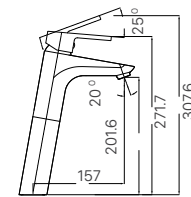

BẢN VẼ KỸ THUẬT

LFV-112SH