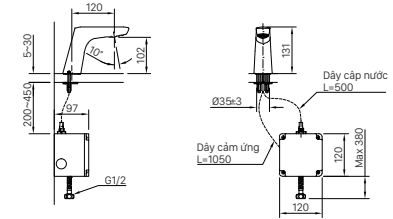

BẢN VẼ KỸ THUẬT

L-285V (EC/FC) | L-288VD

L-284V (EC/FC) | L-284VC

L-284VC (EC/FC) | L-284VD

L-282V (EC/FC)

L-283V

L-280V

AMV-90K | AMV-90 | AMV-90K(220V) | AMV-90(220V)

AMV-50B

LFV-P02B

BFV-515S