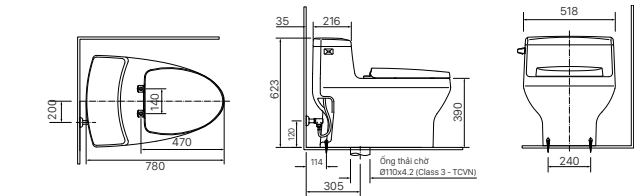

BẢNG KẾT HỢP CỦA BỒN TẮM VÀ SEN TẮM

BỒN TẮM	SEN TẮM THƯỜNG	BỒN TẮM	SEN TẮM THƯỜNG	BỒN TẮM	SEN TẮM CÂY	BỒN TẮM	SEN TẮM CÂY
BF-1760V BF-1858V BF-1757V	BFV-3003V	BF-1656V	BFV-3003V	BF-1760V	BFV-635S	BF-1656V	BFV-635S
	BFV-503S		BFV-503S		BFV-915S		BFV-915S
	BFV-213S		BFV-213S		BFV-3415T		BFV-3415T
	BFV-8000S		BFV-8000S		BFV-2015S		BFV-2015S
	BFV-1403S		BFV-1403S		BFV-50S		BFV-50S
	BFV-2003S		BFV-2003S		BFV-1115S		BFV-1115S
	BFV-403S		BFV-223S		BFV-515S		BFV-515S
	BFV-113S		BFV-5003S		BFV-1405S		BFV-1405S
	BFV-223S		BFV-1003S		BFV-6015S		BFV-6015S
	BFV-5003S		BFV-4103S		BFV-715EW		BFV-815EW
	BFV-1003S		BFV-1113S		BFV-815EW		BFV-815EC
	BFV-4103S		BFV-3413T		BFV-815EC		
	BFV-1113S		BFV-1203S				
	BFV-3413T		BFV-2013S				
	BFV-1203S		BFV-5103T				
BFV-2013S	BFV-7145T-3C						
BFV-5103T							
BFV-7145T-3C							

* Tiêu chí kết hợp:
Khi đóng mở sen tắm, nước không bị bắn lên thành bồn và bị bắn ra ngoài.

BẢNG KẾT HỢP CỦA BỒN TIỂU VÀ VAN XẢ