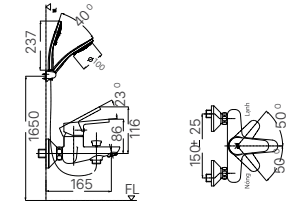

BẢN VẼ KỸ THUẬT

BFV-113S