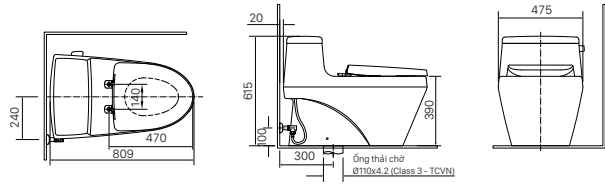

BẢN VẼ KỸ THUẬT