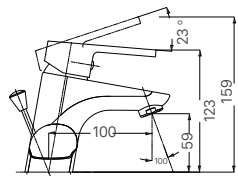

BẢN VẼ KỸ THUẬT

LFV-111S