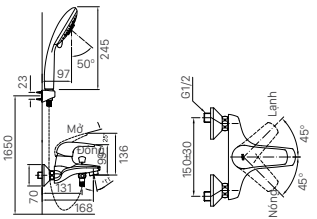

BFV-3003S-1C | BFV-3003S-3C