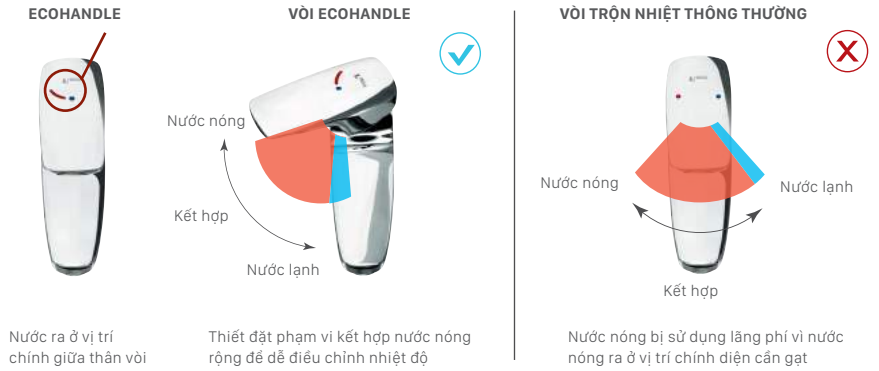

Nước ra ở vị trí chính giữa thân vòi

Thiết đặt phạm vi kết hợp nước nóng rộng để dễ điều chỉnh nhiệt độ

Nước nóng bị sử dụng lãng phí vì nước nóng ra ở vị trí chính diện cần gạt

CÔNG NGHỆ 360°

Công nghệ vòi phun rửa Nhật Bản mang lại thuận tiện vượt trội với đầu vòi phun có thể xoay 360°, chùm tia nước phun rửa mạnh mà vẫn rất êm ái

CÔNG NGHỆ CLICK TIẾT KIỂM NƯỚC

Giúp người sử dụng dễ dàng tiết kiệm nước, tay gạt có 2 mức độ điều chỉnh lưu lượng nước là: từ 0%-50% và từ 50%-100%

CÔNG NGHỆ ECOFUL SHOWER TAY SEN MASSAGE TIẾT KIỂM NƯỚC