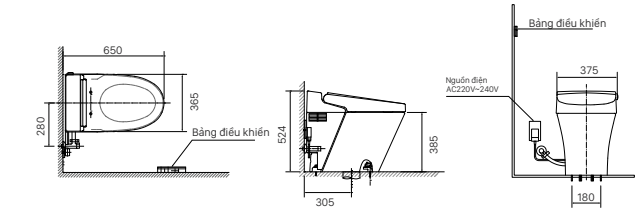

BẢNG KẾT HỢP CỦA BỒN TẮM VÀ SEN TẮM

BỒN TẮM	SEN TẮM THƯỜNG	BỒN TẮM	SEN TẮM THƯỜNG	BỒN TẮM	SEN TẮM CÂY	BỒN TẮM	SEN TẮM CÂY
BF-1760V BF-1858V BF-1757V	BFV-3003V	BF-1656V	BFV-3003V	BF-1760V	BFV-635S	BF-1656V	BFV-635S
	BFV-503S		BFV-503S		BFV-915S		BFV-915S
	BFV-213S		BFV-213S		BFV-3415T		BFV-3415T
	BFV-8000S		BFV-8000S		BFV-2015S		BFV-2015S
	BFV-1403S		BFV-1403S		BFV-50S		BFV-50S
	BFV-2003S		BFV-2003S		BFV-1115S		BFV-1115S
	BFV-403S		BFV-223S		BFV-515S		BFV-515S
	BFV-113S		BFV-5003S		BFV-1405S		BFV-1405S
	BFV-223S		BFV-1003S		BFV-6015S		BFV-6015S
	BFV-5003S		BFV-4103S		BFV-715EW		BFV-815EW
	BFV-1003S		BFV-1113S		BFV-815EW		BFV-815EC
	BFV-4103S		BFV-3413T		BFV-815EC		
	BFV-1113S		BFV-1203S				
	BFV-3413T		BFV-2013S				
	BFV-1203S		BFV-5103T				
BFV-2013S	BFV-7145T-3C						
BFV-5103T							
BFV-7145T-3C							

* Tiêu chí kết hợp:
Khi đóng mở sen tắm, nước không bị bắn lên thành bồn và bị bắn ra ngoài.

BẢNG KẾT HỢP CỦA BỒN TIỂU VÀ VAN XẢ