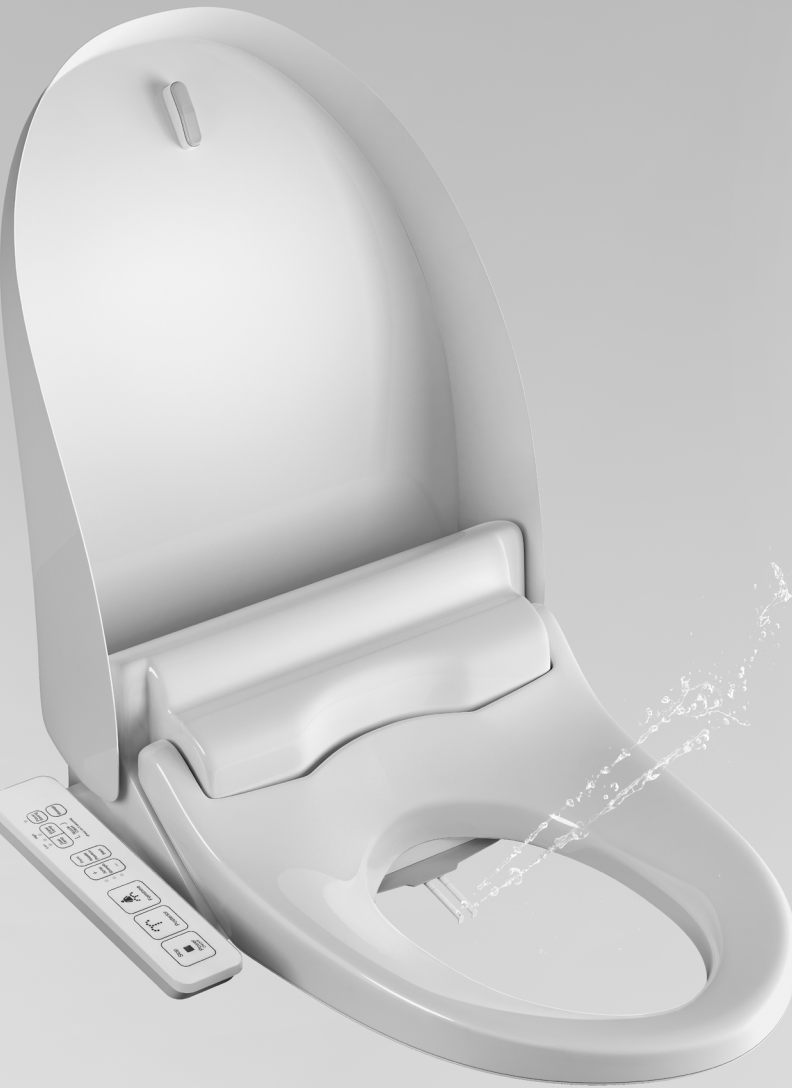

NẮP RỬA INAX

PHUN RỬA TỰ ĐỘNG
Chức năng phun rửa tự động

PHUN RỬA PHỤ NỮ
Phun rửa dành riêng cho phụ nữ đem lại cảm giác nhẹ nhàng êm ái

TỰ VỆ SINH ĐẦU VÒI
Đầu vòi phun tự rửa bằng nước nóng trước và sau mỗi lần sử dụng, đảm bảo sự vệ sinh cho lần sử dụng tiếp theo

KHÍ ẤM SẤY KHÔ
Khí ấm sấy khô nhanh, dịu nhẹ mang lại sự sạch sẽ, an toàn và tiện ích khi không cần dùng giấy vệ sinh

VÒI PHUN KÉP
Ngoài vòi phun rửa phía sau còn có vòi phun rửa phía trước, đem lại cảm giác nhẹ nhàng và sạch sẽ

PHUN RỬA PHÍA SAU
Cung cấp nước ấm, cho cảm giác dễ chịu thoải mái

LÀM SẠCH ĐẦU PHUN
Đầu phun đặt ở phía sau tấm chắn có tác dụng giữ sạch đầu phun khi không sử dụng. Nắp chắn dễ dàng tháo lắp và vệ sinh

BỆ NGỒI SƯỞI ẤM
Sưởi ấm bệ ngồi, tạo cảm giác dễ chịu khi sử dụng, ấm áp nhất là vào mùa lạnh

ĐẦU PHUN DI CHUYỂN
Đầu vòi phun hoạt động tịnh tiến trong khi sử dụng, cho diện tích phun rửa rộng hơn

PHUN RỬA MASSAGE
Cho phép luân phiên giữa phun nhẹ và phun mạnh mẽ - một hiệu ứng phun massage, đem lại cảm giác dễ chịu

ĐẦU VÒI DỄ THÁO RỜI
Đầu vòi phun có thể tháo rời để vệ sinh, bảo dưỡng và thay thế dễ dàng

KHỬ MÙI
Mùi hôi được hút và khử thông qua màng lọc carbon để tạo nên bầu không khí trong lành cho phòng vệ sinh

KHÁNG KHUẨN
Các ion Ag+ ngăn chặn sự phát triển của vi khuẩn, đạt tiêu chuẩn ISO 22.196 SIAA về hiệu quả kháng khuẩn(chỉ bệ ngồi)

NẮP DỄ THÁO LẮP
Việc tháo và lắp nắp rửa trở nên đơn giản, nhanh chóng, tiện lợi cho việc vệ sinh bàn cầu

NẮP ĐÓNG ÊM
Nắp và bệ ngồi đóng êm, tránh va đập mạnh có thể gây nứt vỡ và không tạo nên tiếng ồn khó chịu

TIẾT KIỆM NĂNG LƯỢNG
Tiết kiệm nước và điện, mang lại hiệu quả kinh tế cho người sử dụng