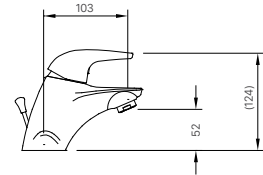

BẢN VẼ KỸ THUẬT

LFV-3001S