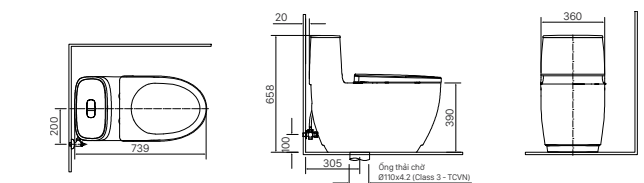

BẢNG KẾT HỢP CỦA BỒN TẮM VÀ SEN TẮM

BỒN TẮM	SEN TẮM THƯỜNG	BỒN TẮM	SEN TẮM THƯỜNG	BỒN TẮM	SEN TẮM CÂY	BỒN TẮM	SEN TẮM CÂY
BF-1760V BF-1858V BF-1757V	BFV-3003V	BF-1656V	BFV-3003V	BF-1760V	BFV-635S	BF-1656V	BFV-635S
	BFV-503S		BFV-503S		BFV-915S		BFV-915S
	BFV-213S		BFV-213S		BFV-3415T		BFV-3415T
	BFV-8000S		BFV-8000S		BFV-2015S		BFV-2015S
	BFV-1403S		BFV-1403S		BFV-50S		BFV-50S
	BFV-2003S		BFV-2003S		BFV-1115S		BFV-1115S
	BFV-403S		BFV-223S		BFV-515S		BFV-515S
	BFV-113S		BFV-5003S		BFV-1405S		BFV-1405S
	BFV-223S		BFV-1003S		BFV-6015S		BFV-6015S
	BFV-5003S		BFV-4103S		BFV-715EW		BFV-815EW
	BFV-1003S		BFV-1113S		BFV-815EW		BFV-815EC
	BFV-4103S		BFV-3413T		BFV-815EC		
	BFV-1113S		BFV-1203S				
	BFV-3413T		BFV-2013S				
	BFV-1203S		BFV-5103T				
BFV-2013S	BFV-7145T-3C						
BFV-5103T							
BFV-7145T-3C							

* Tiêu chí kết hợp:
Khi đóng mở sen tắm, nước không bị bắn lên thành bồn và bị bắn ra ngoài.

BẢNG KẾT HỢP CỦA BỒN TIỂU VÀ VAN XẢ