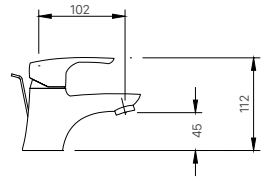

BẢN VẼ KỸ THUẬT

LFV-211S