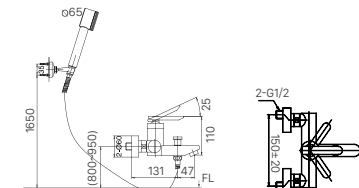

BFV-4000S | LFV-4000S-5C