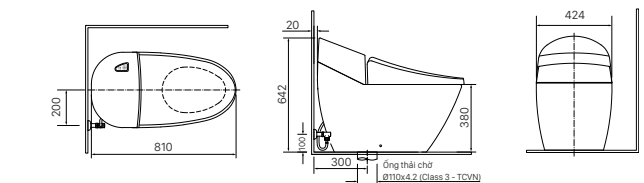

BẢNG KẾT HỢP CỦA BỒN TẮM VÀ SEN TẮM

BỒN TẮM	SEN TẮM THƯỜNG	BỒN TẮM	SEN TẮM THƯỜNG	BỒN TẮM	SEN TẮM CÂY	BỒN TẮM	SEN TẮM CÂY
BF-1760V BF-1858V BF-1757V	BFV-3003V	BF-1656V	BFV-3003V	BF-1760V	BFV-635S	BF-1656V	BFV-635S
	BFV-503S		BFV-503S		BFV-915S		BFV-915S
	BFV-213S		BFV-213S		BFV-3415T		BFV-3415T
	BFV-8000S		BFV-8000S		BFV-2015S		BFV-2015S
	BFV-1403S		BFV-1403S		BFV-50S		BFV-50S
	BFV-2003S		BFV-2003S		BFV-1115S		BFV-1115S
	BFV-403S		BFV-223S		BFV-515S		BFV-515S
	BFV-113S		BFV-5003S		BFV-1405S		BFV-1405S
	BFV-223S		BFV-1003S		BFV-6015S		BFV-6015S
	BFV-5003S		BFV-4103S		BFV-715EW		BFV-815EW
	BFV-1003S		BFV-1113S		BFV-815EW		BFV-815EC
	BFV-4103S		BFV-3413T		BFV-815EC		
	BFV-1113S		BFV-1203S				
	BFV-3413T		BFV-2013S				
	BFV-1203S		BFV-5103T				
BFV-2013S	BFV-7145T-3C						
BFV-5103T							
BFV-7145T-3C							

* Tiêu chí kết hợp:
Khi đóng mở sen tắm, nước không bị bắn lên thành bồn và bị bắn ra ngoài.

BẢNG KẾT HỢP CỦA BỒN TIỂU VÀ VAN XẢ