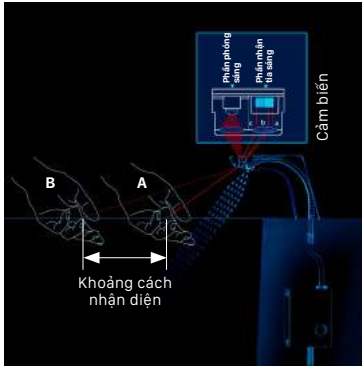

CÔNG NGHỆ LINE SENSOR

Một dãy gồm 64 điểm cảm ứng ở vòi LINE SENSOR Một điểm cảm ứng duy nhất ở vòi thông thường

Ứng dụng khả năng tự động lấy nét của máy ảnh lên những phần tử nhận ánh sáng, cảm nhận ánh sáng phản xạ bằng 64 điểm cảm ứng (so với các vòi cảm ứng thông thường chỉ có 1 điểm cảm ứng)

Vòi tự động "Line Sensor Technology" tránh được lỗi cảm ứng do:

- Không nhận diện tia phản xạ từ vật thể bằng sứ nằm ở xa 64 điểm cảm biến
- Xác định được tia phản xạ có cường độ mạnh nhưng trong phạm vi hẹp từ bề mặt của vật để phân biệt với ánh sáng phản xạ từ mặt chậu rửa